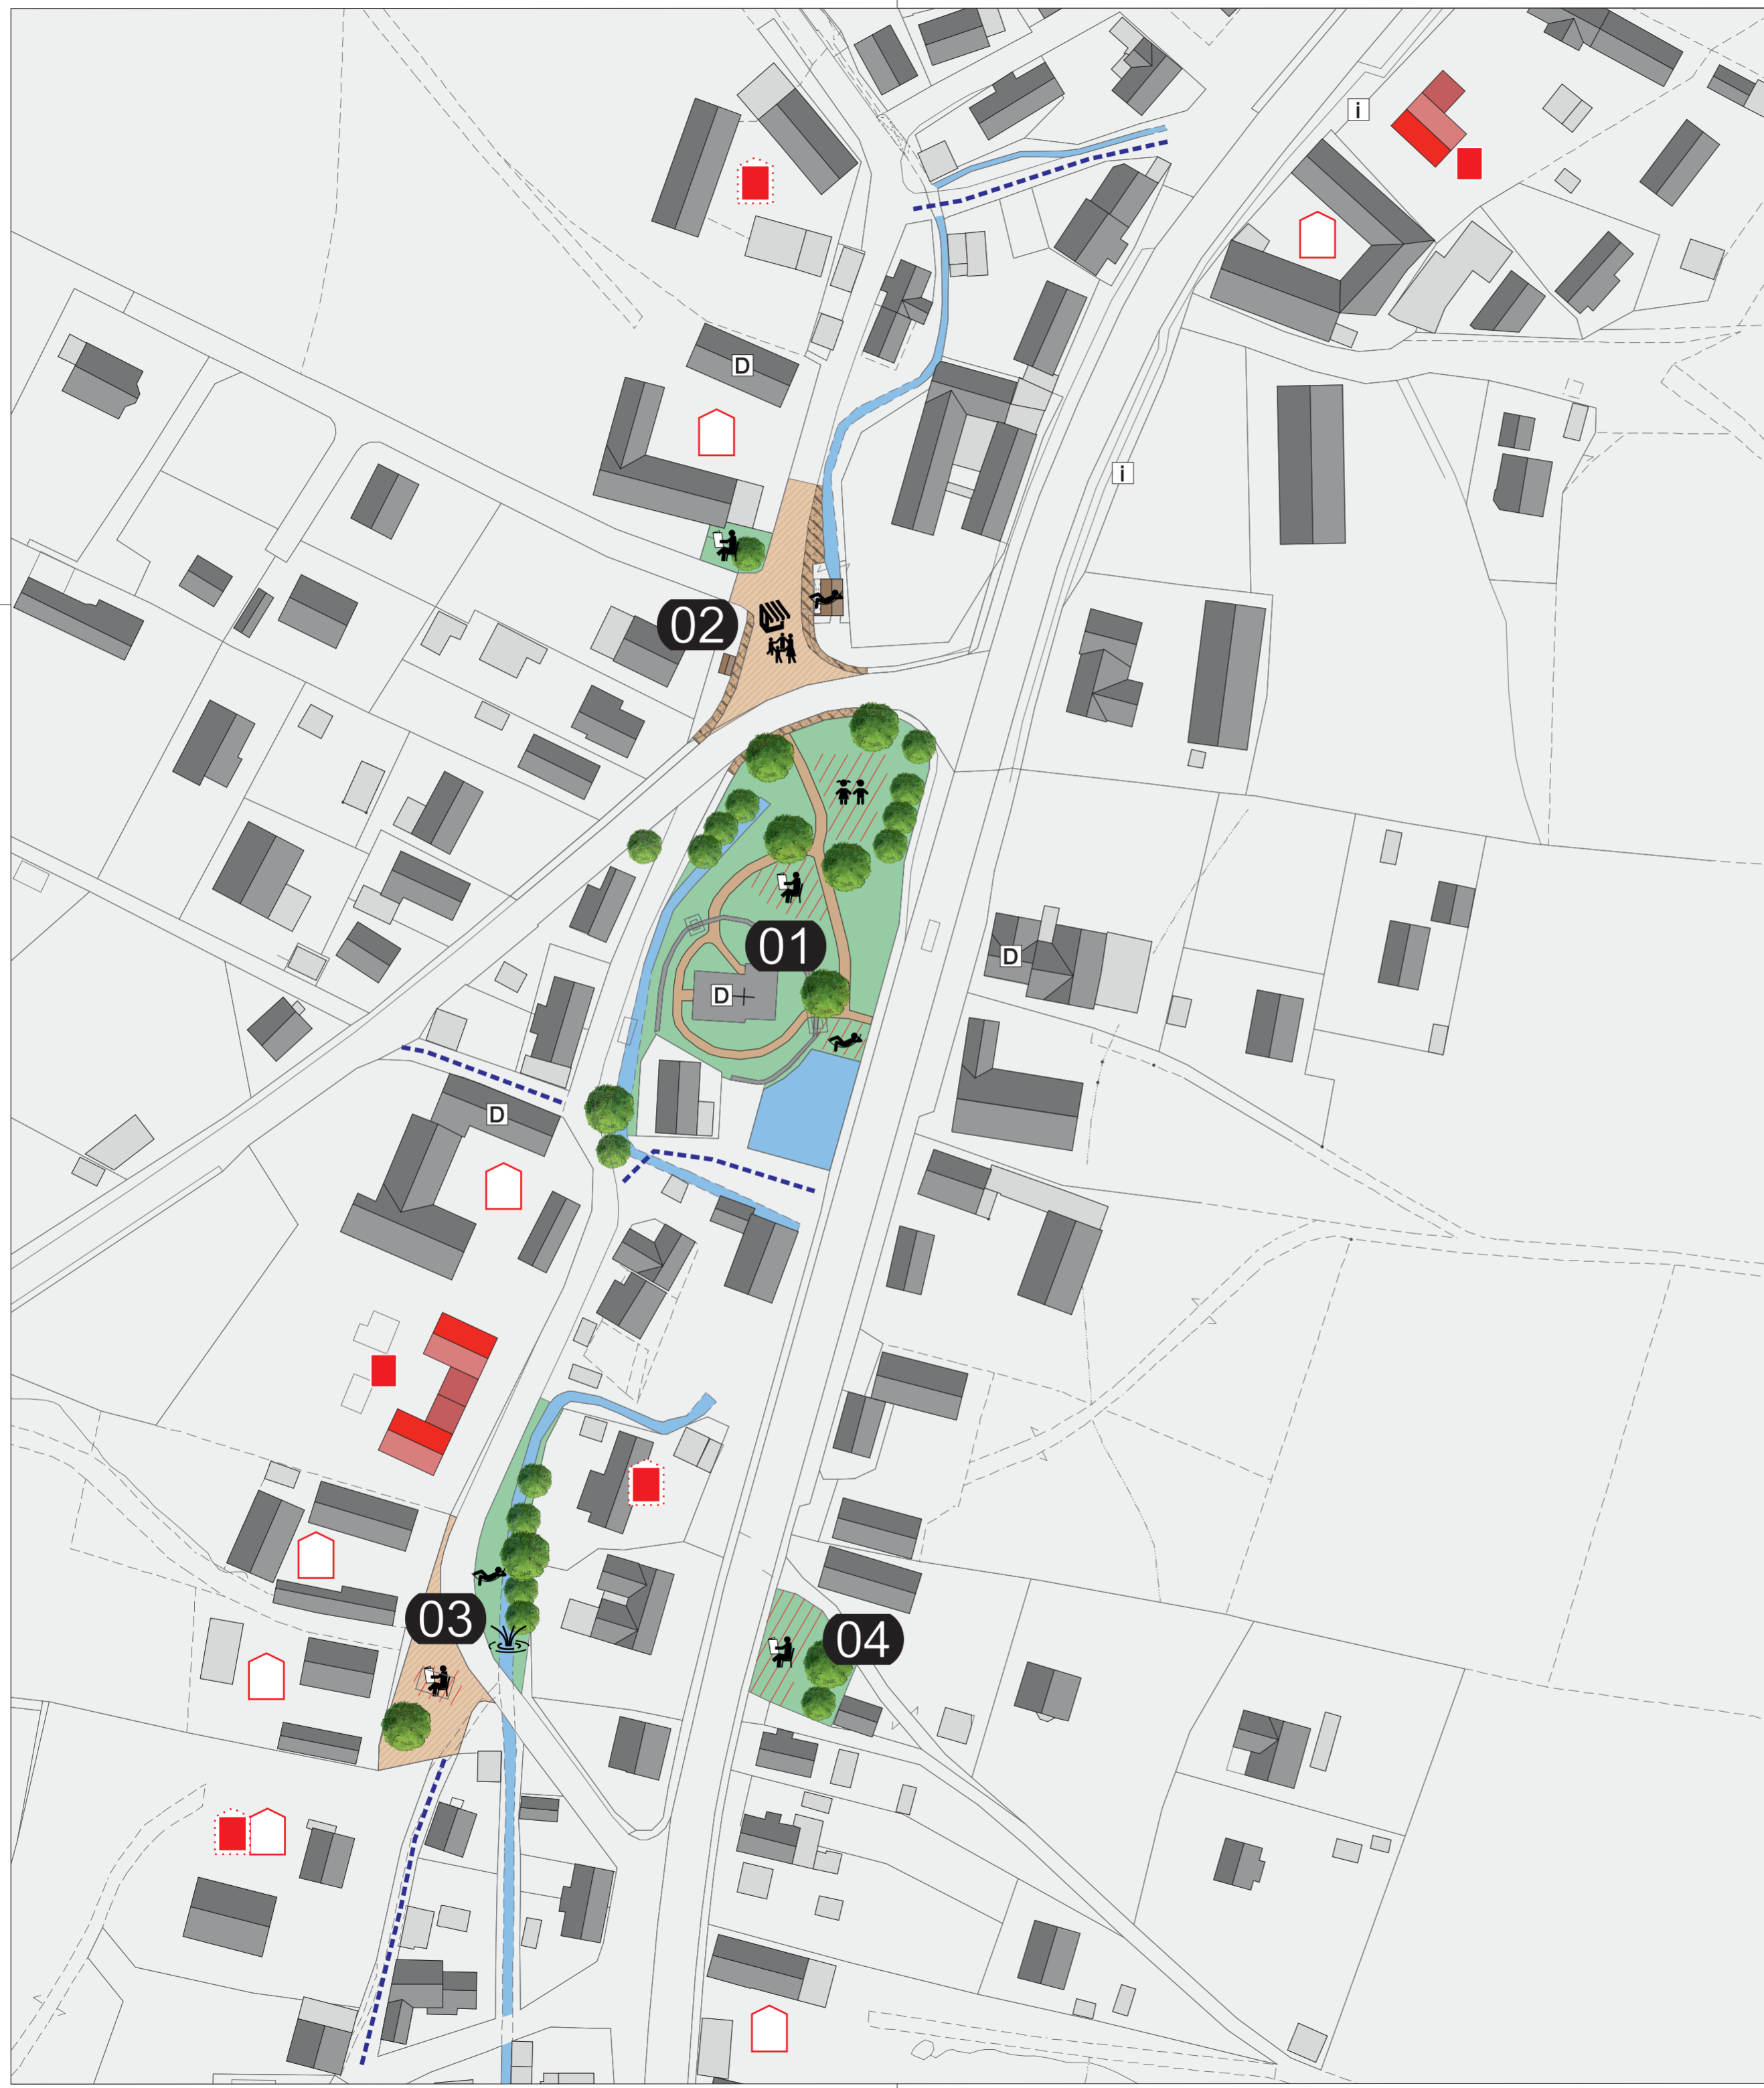

IDEENSKIZZE
DORFPLATZ - STEINBACH ORT

- 01** Neugestaltung des Wehrkirchparkes, mit Kinderspielplatz, Aufenthaltsmöglichkeiten und Badeteich, dabei Berücksichtigung einer Barrierefreien Zugänglichkeit
 - 02** Schaffung eines „Dorfplatzes“, Hervorhebung des Dorfplatzes in seiner Funktionalen Bedeutung und räumlichen Ausprägung durch eine von der anschließenden Straßengestaltung abweichenden Belagswahl
 - 03** Zugang und Erlebarkeit des Steinbach aufwerten, durch zugängliche Stelle mit Aufenthaltsmöglichkeit und Wasserspiel; Schaffung einer Platzsituation „Am Steinbach“
 - 04** Abriss der baufälligen Gebäude „Kronacher Straße 13“; Entsiegelung und Schaffung einer kleinen Grünflächen mit Aufenthaltsmöglichkeit
 - 05** Neues Wohnen im Dorf - Umnutzung ehemaliger landwirtschaftlicher Strukturen durch bspw.
-  Modernisierung
 -  Ersatzneubau
 -  Nachverdichtung
 -  Sanierung und Neuordnung von fußläufigen Wegeverbindungen
 -  Baudenkmal
 -  Informationstafel

M 1:1.000
08.10.2019